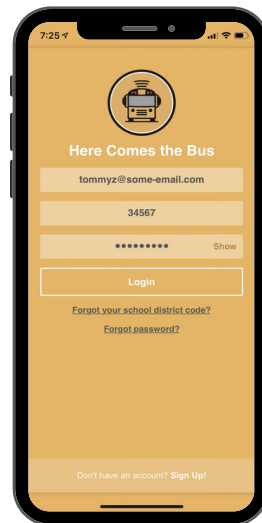

HERE COMES THE BUS

UNA APLICACIÓN DE RASTREO DE
AUTOBUSES ESCOLARES PARA PADRES

CÓMO FUNCIONA

No adivine dónde está el autobús, este al corriente dónde está. Here Comes The Bus utiliza la tecnología GPS para rastrear los autobuses escolares. Esta tecnología inteligente brinda tranquilidad a los estudiantes y las familias. Toda la información está encriptada por motivos de seguridad.

Las alertas se envían a través de la aplicación para mostrar cuándo un estudiante aborda, llega a la escuela y regresa a casa.

EMPIEZE A USAR **HERE COMES THE BUS** HOY

Visite las tiendas Apple o Google Play para descargar e instalar Here Comes The Bus.

Encuentre el Distrito de Escuelas Secundarias de Tolleson Union con el código de escuela 29959.

Crea tu cuenta con el apellido y el ID de estudiante de tu hijo. Puede rastrear a varios niños con una sola cuenta.

- ✓ Ubicación en tiempo real del autobús
- ✓ Ver horarios de llegada programados y reales
- ✓ Reciba notificaciones automáticas y por correo electrónico

Consíguelo en el
App Store

DESCARGAR EN
Google Play